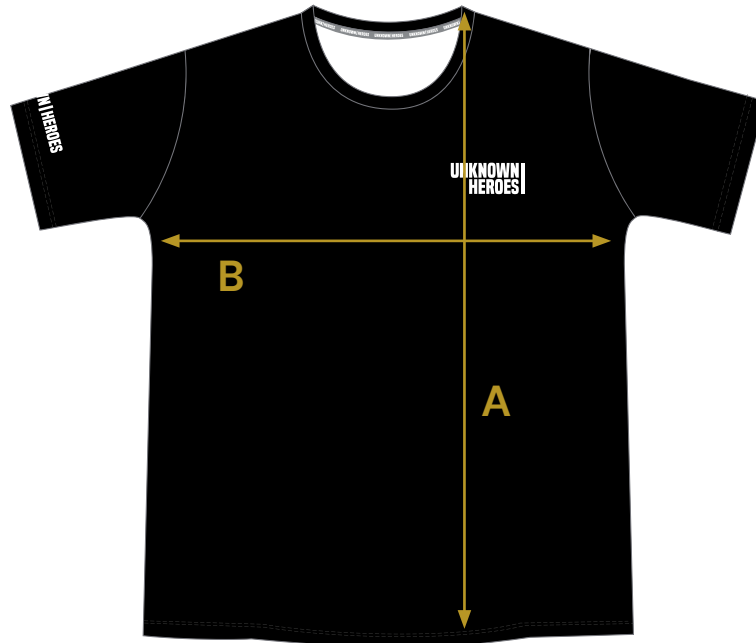

Core Shirt

WOMEN

in cm

Größe	XS	S	M	L	XL	XXL
A (Länge)	63	64	65	66	66	67
B (Breite)	41	43	47	49	52	56

MEN

Größe	S	M	L	XL	XXL	3XL
A (Länge)	69	70	73	76	78	79
B (Breite)	47	52	56	60	63	66