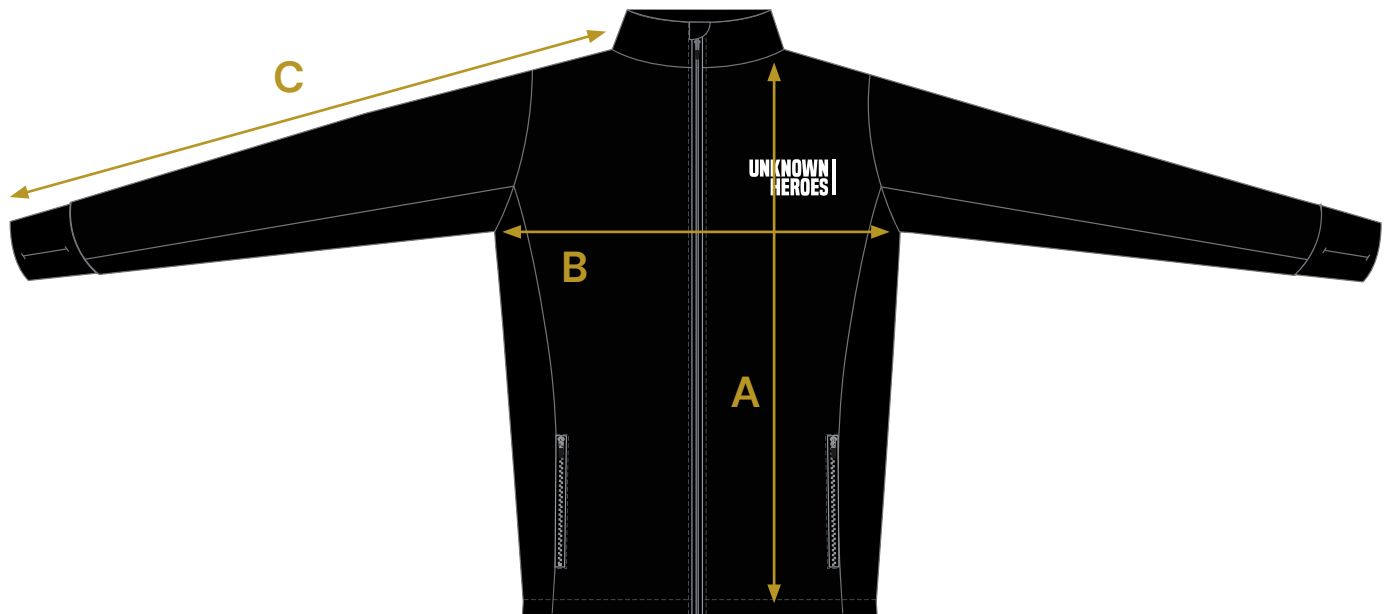

## Jackets

### WOMEN

in cm

Größe	XS	S	M	L	XL	XXL
A (Länge)	60	61,5	63	65	66,5	68
B (Breite)	43	46	49	52	55	58
C (Ärmel)	70	71	72	72,5	73,5	74,5

### MEN

Größe	S	M	L	XL	XXL	3XL
A (Länge)	71	72,5	74	76	77,5	79
B (Breite)	51	54	57	60	63	66
C (Ärmel)	76	77	78	79	80	81