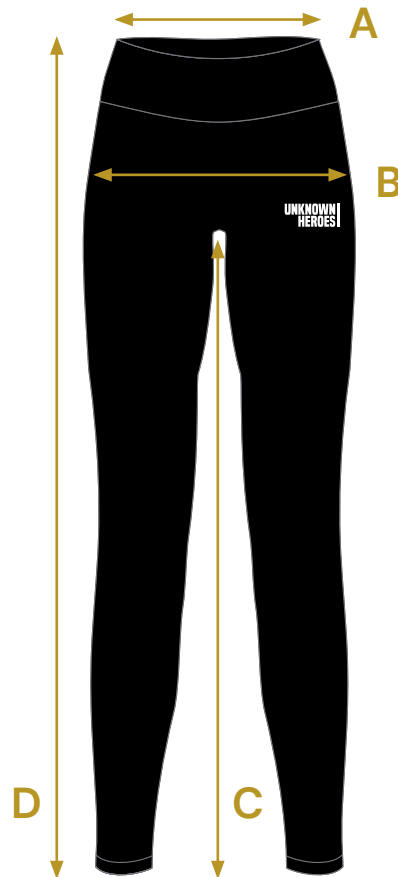

Long Tights

WOMEN

Größe	XS	S	M	L	XL	XXL
A (Taille)	28	30	32	34	36	38
B (Hüfte)	37	39	41	42	44	46
C (innen)	74,5	75	75	75,5	76	76,5
D (außen)	95	97	98	100	101	102

in cm

MEN

Größe	S	M	L	XL	XXL	3XL
A (Taille)	30	32	34	36	38	40
B (Hüfte)	39	41	42	44	46	48
C (innen)	75	75	75,5	76	76,5	76,5
D (außen)	97	98	100	101	102	104