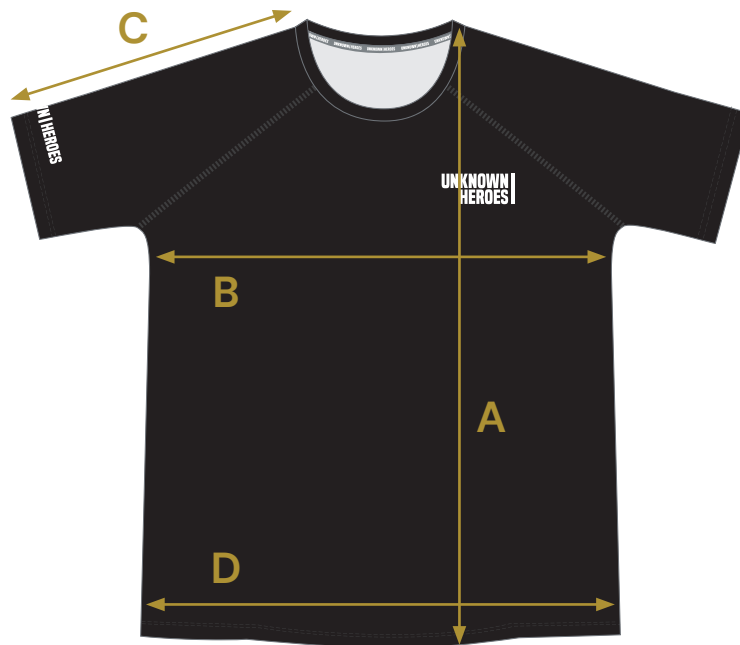

Pro Shirt

WOMEN

in cm

Größe	XS	S	M	L	XL	XXL
A (Länge)	58	59	60,5	63	63	64,5
B (Breite)	38	40	42,5	44	45	47,5
C (Ärmel)	22,5	23	24	25,5	26,5	27,5
D (Hüfte)	42	44	45	47,5	49	51,5

MEN

Größe	S	M	L	XL	XXL	3XL
A (Länge)	68,5	71	71	71	75	77
B (Breite)	45,5	47	49	50	53,5	55
C (Ärmel)	30,5	30,5	32	32	34,5	35,5
D (Hüfte)	47,5	50	50	52	55,5	58