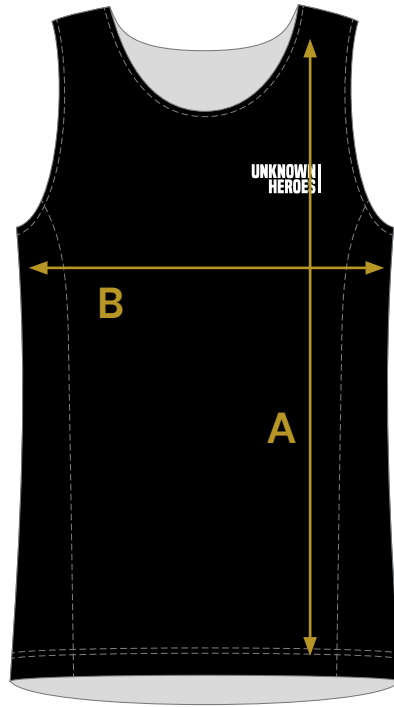

Singlets & Tanktops

WOMEN

in cm

Größe	XS	S	M	L	XL	XXL
A (Länge)	59	63	65	69	73	76
B (Breite)	36	39	42	45	48	51

MEN

Größe	XS	S	M	L	XL	XXL
A (Länge)	63	66	69	73	76	78
B (Breite)	47	49	52	55	58	60