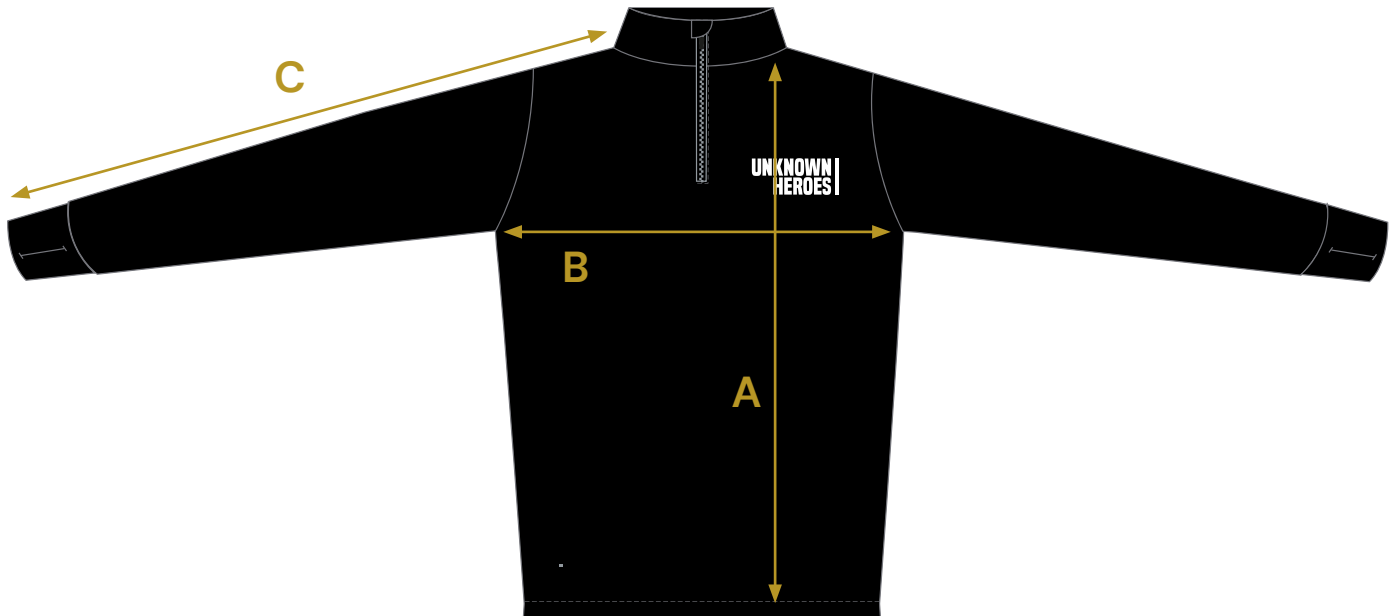

Thermo Longsleeve

WOMEN

in cm

Größe	XS	S	M	L	XL	XXL
A (Länge)	60,5	62	63	64,5	66	67
B (Breite)	50	52	54	56	58	60
C (Ärmel)	76	77,5	78,5	79,5	81	82

MEN

Größe	S	M	L	XL	XXL	3XL
A (Länge)	62	63	64,5	66	67	68,5
B (Breite)	52	54	56	58	60	62
C (Ärmel)	77,5	78,5	79,5	81	82	83