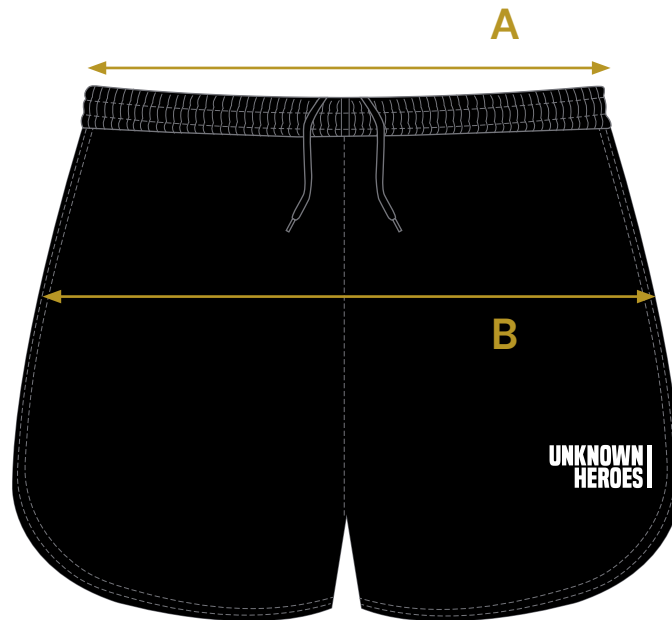

Shorts

WOMEN

in cm

Größe	XS	S	M	L	XL	XXL
A (Taille)	31	33	35	37	39	41
B (Hüfte)	49	51	53	55	57	59

MEN

Größe	S	M	L	XL	XXL	3XL
A (Taille)	30	32	34	36	38	40
B (Hüfte)	53	55	57	59	61	63