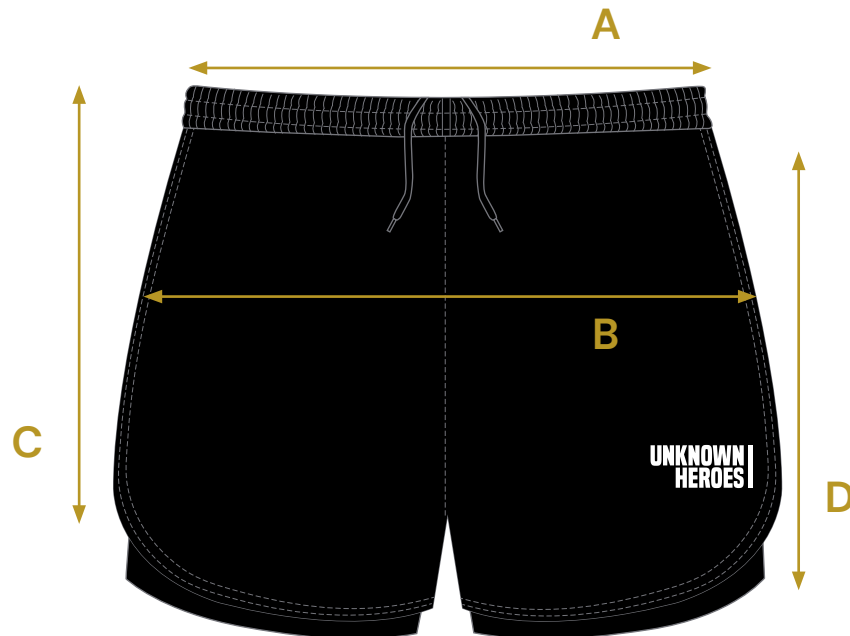

## Thermo Shorts

### WOMEN

in cm

Größe	XS	S	M	L	XL	XXL
A (Taille)	31	33	35	37	39	41
B (Hüfte)	49	51	53	55	57	59
C (Außenhose)	31	32	32,5	33,5	34	34,5
D (Innenhose)	27	27	28	28	29	30

### MEN

Größe	S	M	L	XL	XXL	3XL
A (Taille)	30	32	34	36	38	40
B (Hüfte)	49	52	55	58	61	64
C (Außenhose)	30	30,5	31	32	33	34
D (Innenhose)	41	42	43	44	45	46