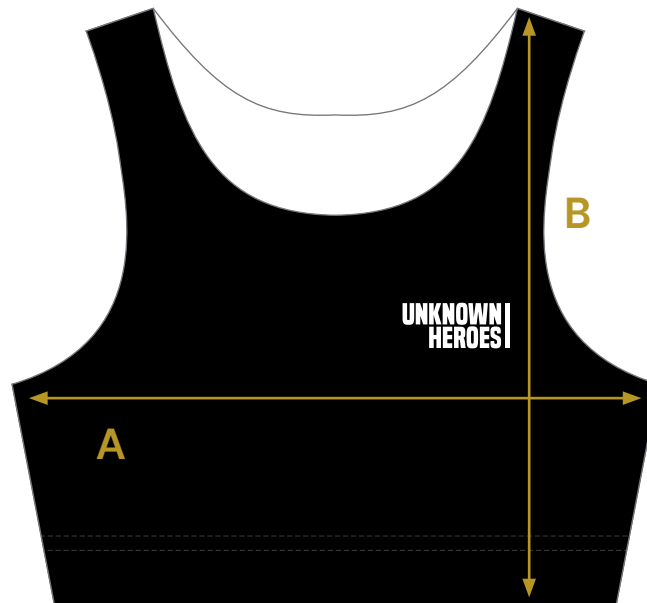

## Pro Sports Bra

### WOMEN

in cm

Größe	XS	S	M	L	XL	XXL
A (Breite)	36	38	40	42	44	46
B (Länge)	29	30	31	32	33	34